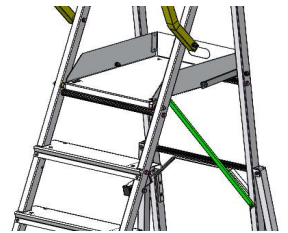

Montant échelle AR PAM 4 SALOON SYM

12146054

Diagonale échelle AR

PAM 5 SALOON

	12104872	Montant escalier PAM 5 SALOON	
	12104873	Montant escalier PAM 5 SALOON SYM	
	12104874	Montant échelle AR PAM 5 SALOON	
	12104875	Montant échelle AR PAM 5 SALOON SYM	
	12146054	Renfort diagonal échelle arrière	
	006400090	Stabilisateur SD droit PICKLY 5	
	006400095	Stabilisateur SD gauche PICKLY 5	