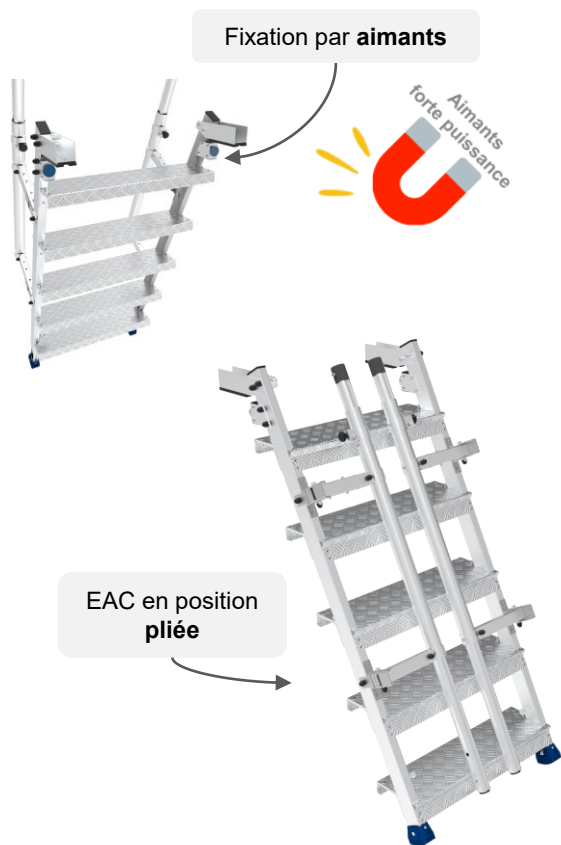

Echelle d'accès camion en aluminium Hauteur maxi : 1,40 m

Caractéristiques techniques

Référence :	EAC
Rampes :	2 rampes escamotables et rabattables
Marches :	5 marches striées antidérapantes
Hauteur dernière marche :	1,13 m à 1,40 m
Profondeur de marches :	184 mm
Pas de marches :	250 mm
Pieds réglables :	sur 265 mm
Pas de réglage du pied :	44 mm
Largeur hors-tout :	0,73 m
Largeur utile escalier :	0,60 m
Dimensions hors tout matériel plié :	1,54 x 0,73 x 0,24 m
Poids :	18 kg
Charge admissible :	150 kg

EAC – Echelle d'accès camion

EAC sur camion

LES + D'ULTRALU

Produit 100% réparable