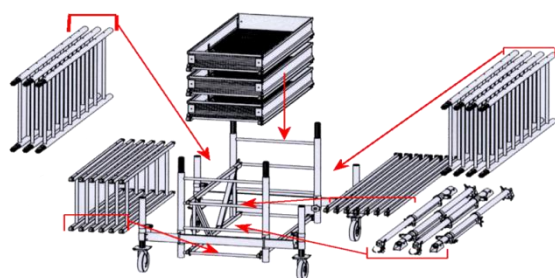

Déplacement aisé sur sol irrégulier et encaissé

Plateau avec plinthes amovibles
Garde-corps amovible sur demande

Montage facile et sans outils par une personne seule.
Gain de temps grâce à sa base toujours montée

Emboîtement breveté à rattrapage de jeux (la « clé rouge »).

Barreaux fortement antidérapants renforcés par l'intérieur et démontables.

Un montage 2 fois plus rapide

La base de l'échafaudage, une fois assemblée, forme un chariot de rangement et de transport dans lequel sont rangés tous les éléments de l'échafaudage.

- Accès facile sur le chantier
- Une manipulation et un inventaire en moins !

Embases coulissantes larges avec roues Ø 200 mm pour déplacement sécurisé et très stable

Nos Avantages

- Montant Ø50mm, ép. 2mm, permettant un **travail intensif**
- Barreaux antidérapants
- Embase élargie (1,50m) = **grande stabilité** sur tous les terrains
 - Montage en dénivelé très facile sans kit décalage !
- Base composée de **4 pieds réglables** sur 300 mm équipés de 2 roues Ø400 mm
- Bandage de 90mm particulièrement adapté aux sols mous
- 2 platines de répartition grande surface
- **Equipement de sécurité**
 - En option : garde-corps réglage millimétrique
- Possibilité de transformer l'ECOPRO taille-haie en échafaudage classique : certifié à la norme Européenne **EN 1004**, ht jusqu'à 8m plancher