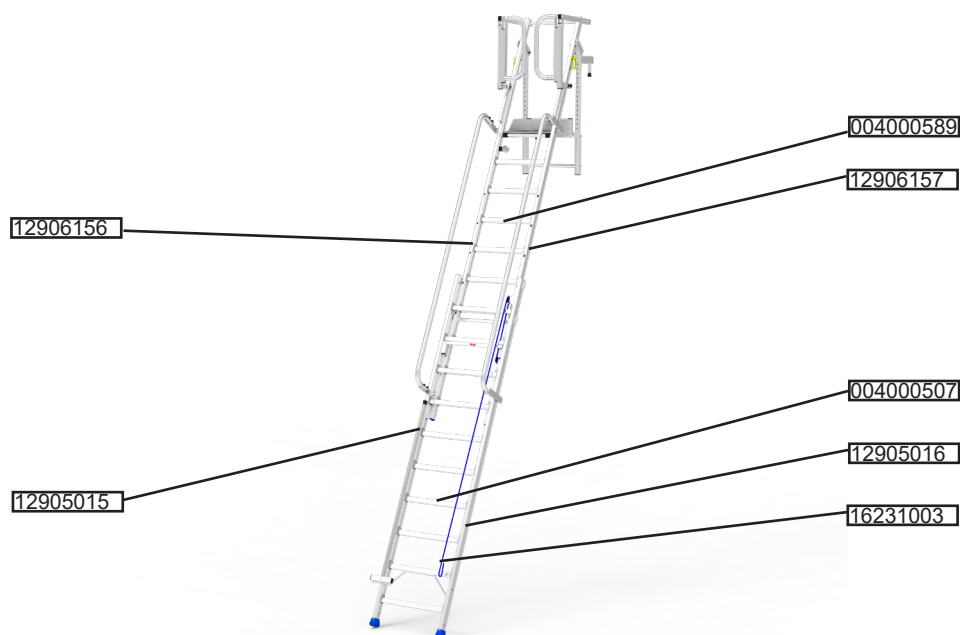

## ECPA 3L

Référence	Désignation	Visuel	Etat	Nombre à remplacer
004000533	Cadre arrière ECPA 3L			
004000535	Crochet ECPA Light			
00400053PR	Crochet de fermeture ECPA 3 Light			
004000531	Echelle Coulissante ECPA 3 Light			
12906149	Montant droit échelle coulissante ECPA 3 L			
12906150	Montant gauche échelle coulissante ECPA 3 L			
004000532	Echelle Fixe ECPA 3 Light			
12906147	Montant droit échelle fixe ECPA 3L			
12906148	Montant gauche échelle fixe ECPA 3L			
12204001	Guide Coulisse ECPA L			
004000537	Equerre Tab G Prémon-tée ECPA Light			
004000538	Equerre Tab D Prémon-tée ECPA Light			
004000539	Plateau ECPA Light			

## ECPA 3 SALOON

Référence	Désignation	Visuel	Etat	Nombre à remplacer
004000592	Echelle Etroite ECPA 3 Saloon			
12906159	Montant droit échelle étroite ECPA 3 Saloon			
12906158	Montant gauche échelle étroite ECPA 3 Saloon			
004000502	Echelle Large ECPA3			
12905010	Montant droit échelle large ECPA 3 Saloon			
12905009	Montant gauche échelle large ECPA 3 Saloon			
16231001	Corde ECPA3			

# Fiche de réception retour chantier - ECPA ECPA 4 SALOON

Référence	Désignation	Visuel	Etat	Nombre à remplacer
004000589	Echelle Etroite ECPA4 Saloon			
12906157	Montant droit échelle étroite ECPA 4 Saloon			
12906156	Montant gauche échelle étroite ECPA 4 Saloon			
004000507	Echelle Large ECPA4			
12905016	Montant droit échelle large ECPA 4 Saloon			
12905015	Montant gauche échelle large ECPA 4 Saloon			
16231003	Corde ECPA4			

## ECPA 5 SALOON

Référence	Désignation	Visuel	Etat	Nombre à remplacer
004000586	Echelle Etroite ECPA5 Saloon			
12906155	Montant droit échelle étroite ECPA 5 Saloon			
12906154	Montant gauche échelle étroite ECPA 5 Saloon			
004000504	Echelle Large ECPA5			
12905014	Montant droit échelle large ECPA 5 Saloon			
12905013	Montant gauche échelle large ECPA 5 Saloon			
16231002	Corde ECPA5			