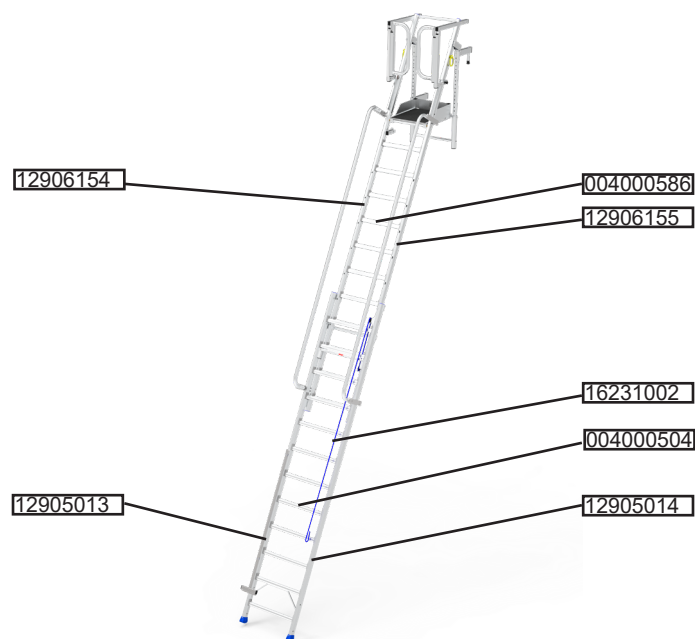

## ECPA 3 SALOON

Référence	Désignation	Visuel	Etat	Nombre à remplacer
004000592	Echelle Etroite ECPA 3 Saloon			
12906159	Montant droit échelle étroite ECPA 3 Saloon			
12906158	Montant gauche échelle étroite ECPA 3 Saloon			
004000502	Echelle Large ECPA3			
12905010	Montant droit échelle large ECPA 3 Saloon			
12905009	Montant gauche échelle large ECPA 3 Saloon			
16231001	Corde ECPA3			

# Fiche de réception retour chantier - ECPA ECPA 4 SALOON

Référence	Désignation	Visuel	Etat	Nombre à remplacer
004000589	Echelle Etroite ECPA4 Saloon			
12906157	Montant droit échelle étroite ECPA 4 Saloon			
12906156	Montant gauche échelle étroite ECPA 4 Saloon			
004000507	Echelle Large ECPA4			
12905016	Montant droit échelle large ECPA 4 Saloon			
12905015	Montant gauche échelle large ECPA 4 Saloon			
16231003	Corde ECPA4			

## ECPA 5 SALOON

Référence	Désignation	Visuel	Etat	Nombre à remplacer
004000586	Echelle Etroite ECPA5 Saloon			
12906155	Montant droit échelle étroite ECPA 5 Saloon			
12906154	Montant gauche échelle étroite ECPA 5 Saloon			
004000504	Echelle Large ECPA5			
12905014	Montant droit échelle large ECPA 5 Saloon			
12905013	Montant gauche échelle large ECPA 5 Saloon			
16231002	Corde ECPA5			