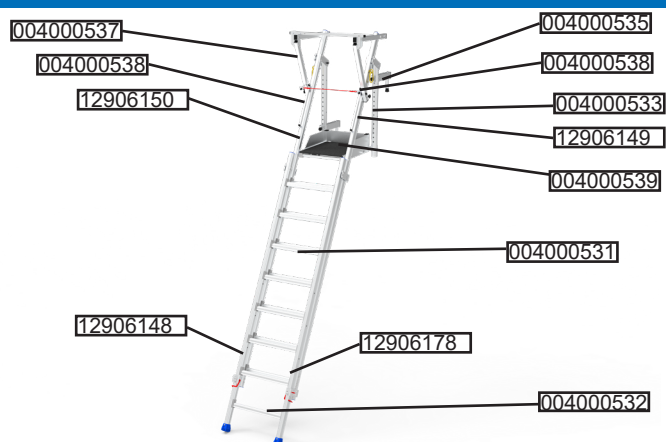

Fiche de réception retour chantier - ECPA

ECPA 3L

Référence	Désignation	Visuel	Etat	Nombre à remplacer
004000533	Cadre arrière ECPA 3L			
004000535	Crochet ECPA Light			
00400053PR	Crochet de fermeture ECPA 3 Light			
004000531	Echelle Coulissante ECPA 3 Light			
12906149	Montant droit échelle coulissante ECPA 3 L			
12906150	Montant gauche échelle coulissante ECPA 3 L			
004000532	Echelle Fixe ECPA 3 Light			
12906147	Montant droit échelle fixe ECPA 3L			
12906148	Montant gauche échelle fixe ECPA 3L			
12204001	Guide Coulisse ECPA L			
004000537	Equerre Tab G Prémon-tée ECPA Light			
004000538	Equerre Tab D Prémon-tée ECPA Light			
004000539	Plateau ECPA Light