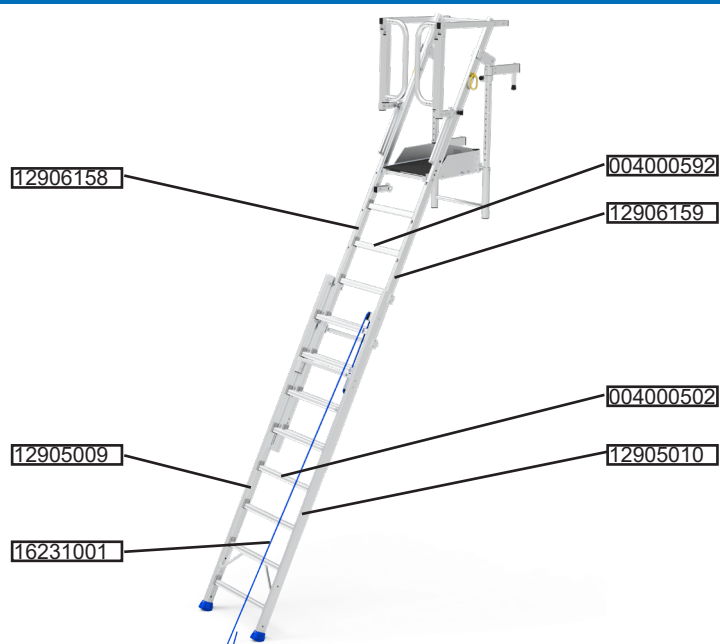

Fiche de réception retour chantier - ECPA

ECPA 3 SALOON

Référence	Désignation	Visuel	Etat	Nombre à remplacer
004000592	Echelle Etroite ECPA 3 Saloon			
12906159	Montant droit échelle étroite ECPA 3 Saloon			
12906158	Montant gauche échelle étroite ECPA 3 Saloon			
004000502	Echelle Large ECPA3			
12905010	Montant droit échelle large ECPA 3 Saloon			
12905009	Montant gauche échelle large ECPA 3 Saloon			
16231001	Corde ECPA3