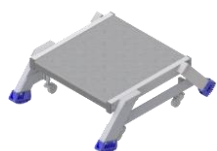

**Estrades
multi configurations :**

Réf. ES3011+RESC50
Estrade 1 marche +
roues escamotables