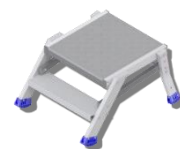

Réf. ES1021
Estrade réduire
1 marche